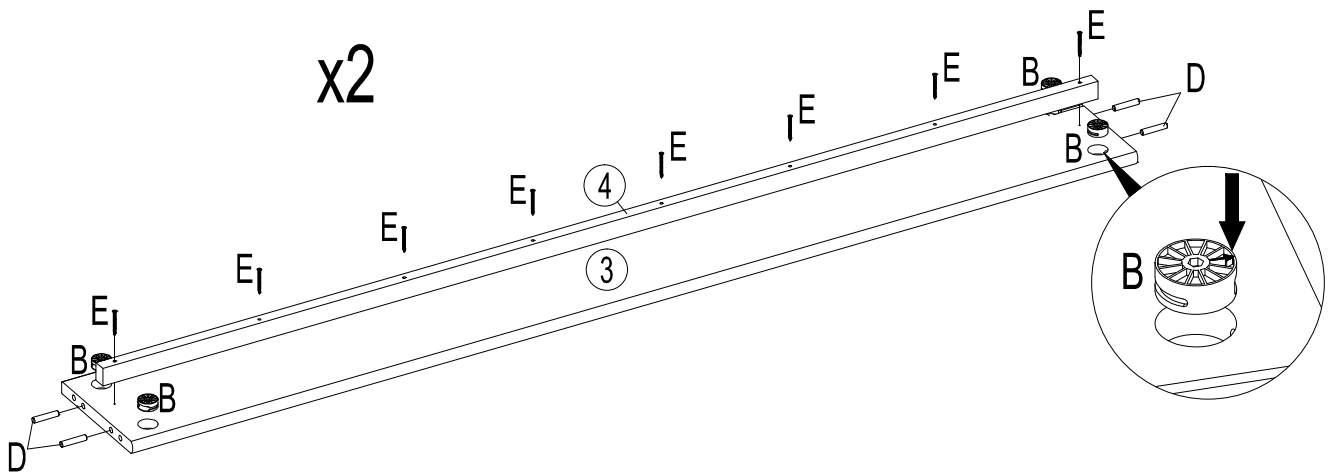

Art. Nr. 87500542; 85461129; 24393663

LKZ 40947

- | | |
|---------------------------------------|------------------------------------|
| D Montageanleitung | GB Assembly instructions |
| FR Notice de montage | IT Istruzioni di montaggio |
| NL Handleiding voor de montage | PL Instrukcja montażu |
| CZ Montážní návod | SK Návod na montáž |
| HU Szerelési útmutató | RO Instrucțiunile de montaj |
| TR Montaj talimatı | RU Инструкция по монтажу |

Art. Nr. 87500542; Art. Nr. 85461129; Art. Nr. 24393663

	Size/MaB (mm)	Qty	✓	Nº	Size/MaB (mm)	Qty	✓
1	1028x92x994	1		3	2000x245x24	2	
2	1028x624x92	1		4	1980x35x24	2	

1

2

2

3

3