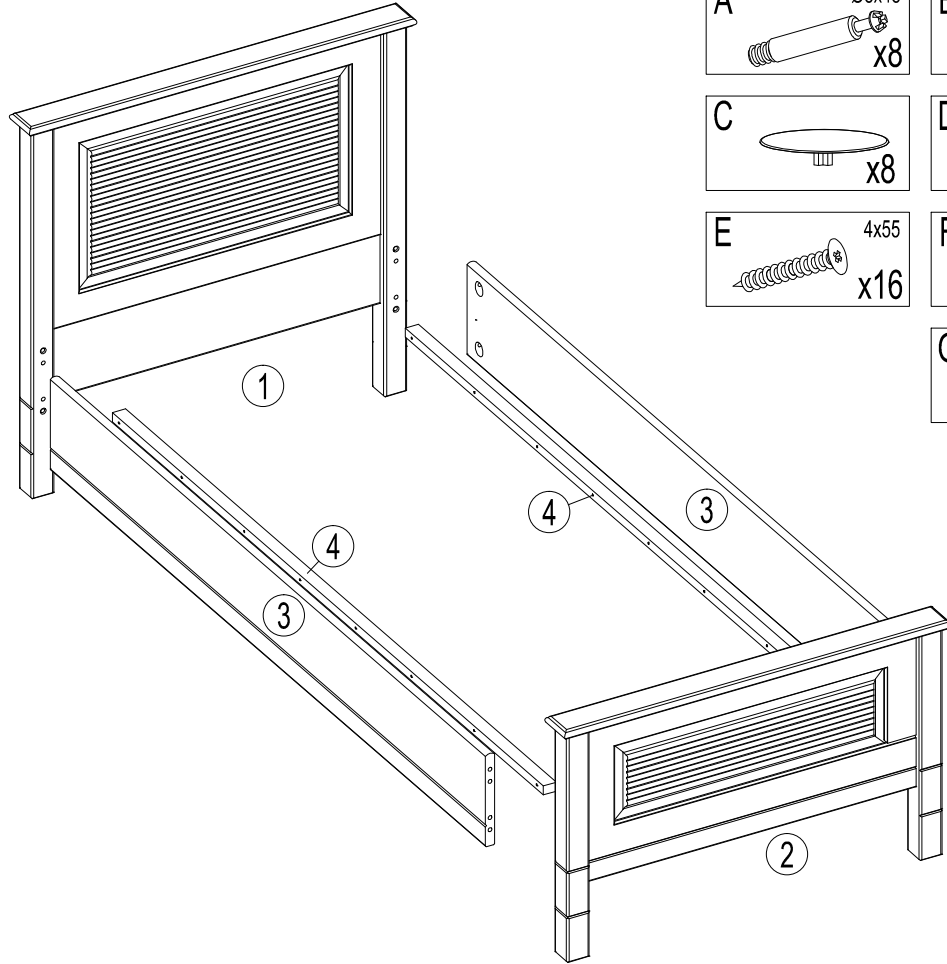

Art. Nr. 87500542; 85461129; 24393663

LKZ 40947

- | | |
|---------------------------------------|------------------------------------|
| D Montageanleitung | GB Assembly instructions |
| FR Notice de montage | IT Istruzioni di montaggio |
| NL Handleiding voor de montage | PL Instrukcja montażu |
| CZ Montážní návod | SK Návod na montáž |
| HU Szerelési útmutató | RO Instrucțiunile de montaj |
| TR Montaj talimatı | RU Инструкция по монтажу |

Art. Nr. 87500542; Art. Nr. 85461129; Art. Nr. 24393663

	Size/MaB (mm)	Qty	✓	Nº	Size/MaB (mm)	Qty	✓
1	1028x92x994	1		3	2000x245x24	2	
2	1028x624x92	1		4	1980x35x24	2	

1

2

2

3

3