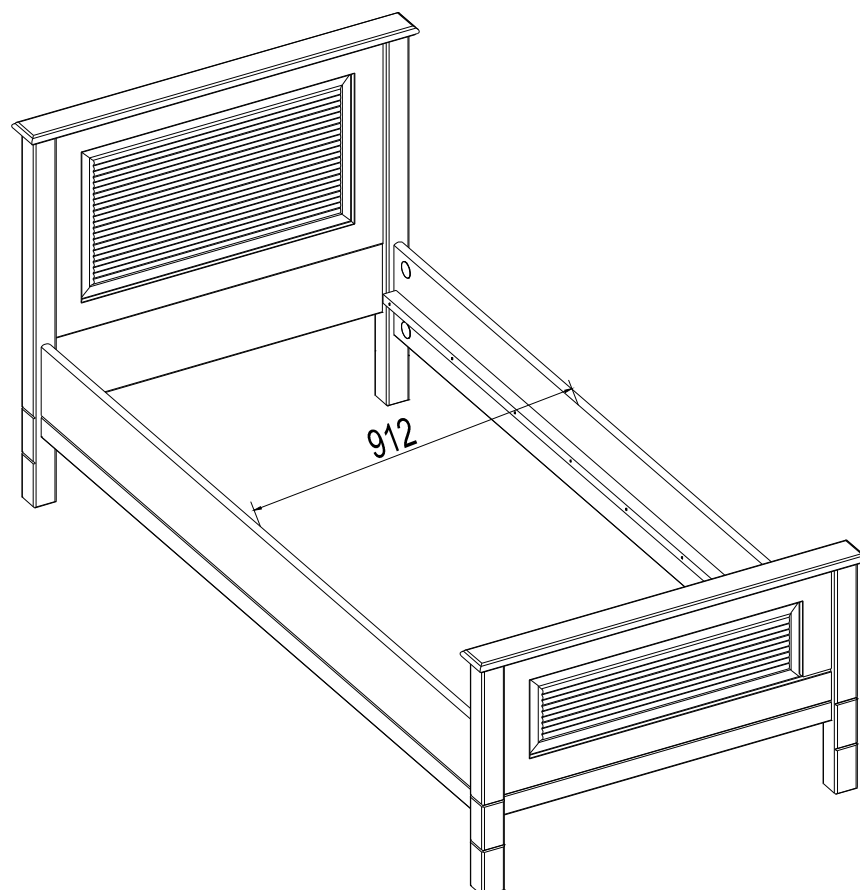

Art. Nr. 87500542; 85461129; 24393663

LKZ 40947

- | | |
|---------------------------------------|------------------------------------|
| D Montageanleitung | GB Assembly instructions |
| FR Notice de montage | IT Istruzioni di montaggio |
| NL Handleiding voor de montage | PL Instrukcja montażu |
| CZ Montážní návod | SK Návod na montáž |
| HU Szerelési útmutató | RO Instrucțiunile de montaj |
| TR Montaj talimatı | RU Инструкция по монтажу |

Art. Nr. 87500542; Art. Nr. 85461129; Art. Nr. 24393663

	Size/MaB (mm)	Qty	✓	Nº	Size/MaB (mm)	Qty	✓
1	1028x92x994	1		3	2000x245x24	2	
2	1028x624x92	1		4	1980x35x24	2	

1

2

2

3

3