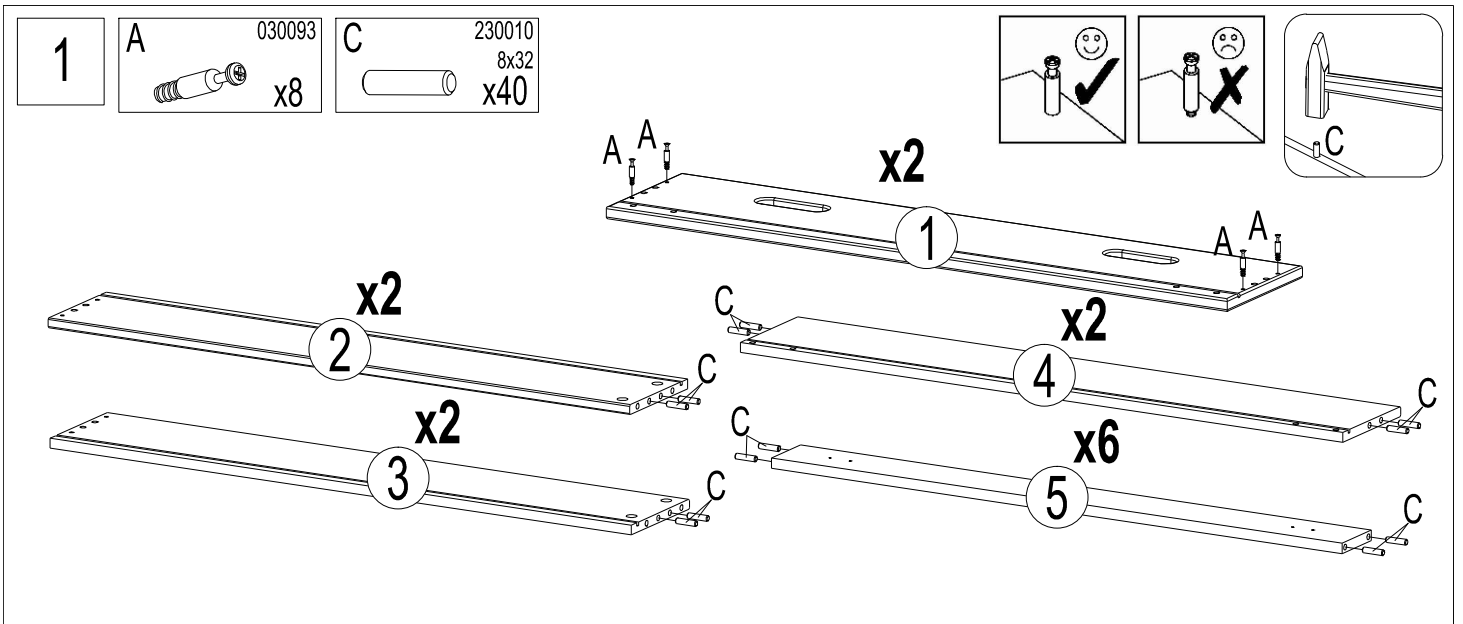

90 min

EAC

x2

No	Size/MaB (mm)	Qty	✓	No	Size/MaB (mm)	Qty	✓
1	988x207x18	2		5	908x80x15	6	
2	925x160x14	2		6	967x917x3	2	
3	925x160x14	2		7	850x50x15	2	
4	958x160x14	2		8	142x30x20	2	

4

G 250021
3.5x30
x6

H 250045
4x45
x4