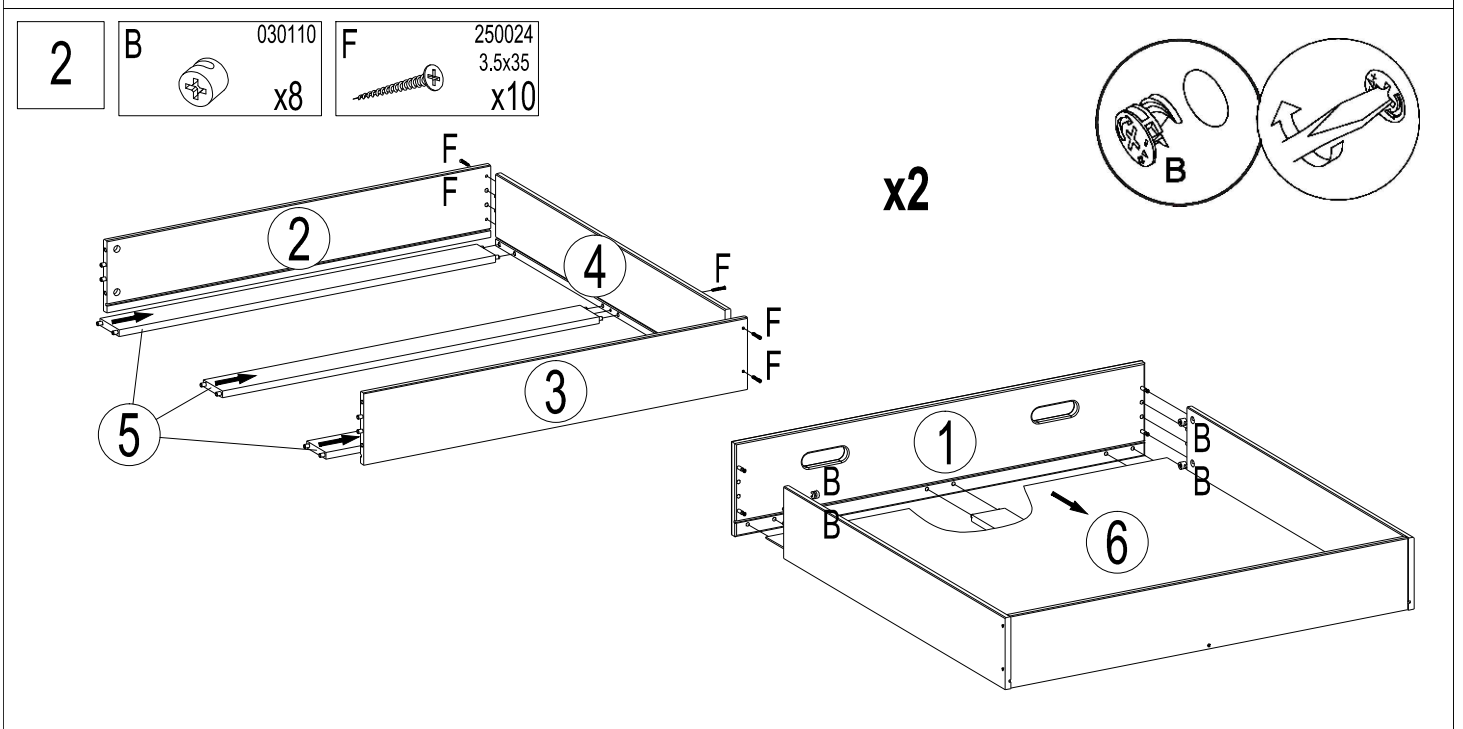

90 min

EAC

x2

No	Size/MaB (mm)	Qty	✓	No	Size/MaB (mm)	Qty	✓
1	988x207x18	2		5	908x80x15	6	
2	925x160x14	2		6	967x917x3	2	
3	925x160x14	2		7	850x50x15	2	
4	958x160x14	2		8	142x30x20	2	

4

G 250021
3.5x30
x6

H 250045
4x45
x4