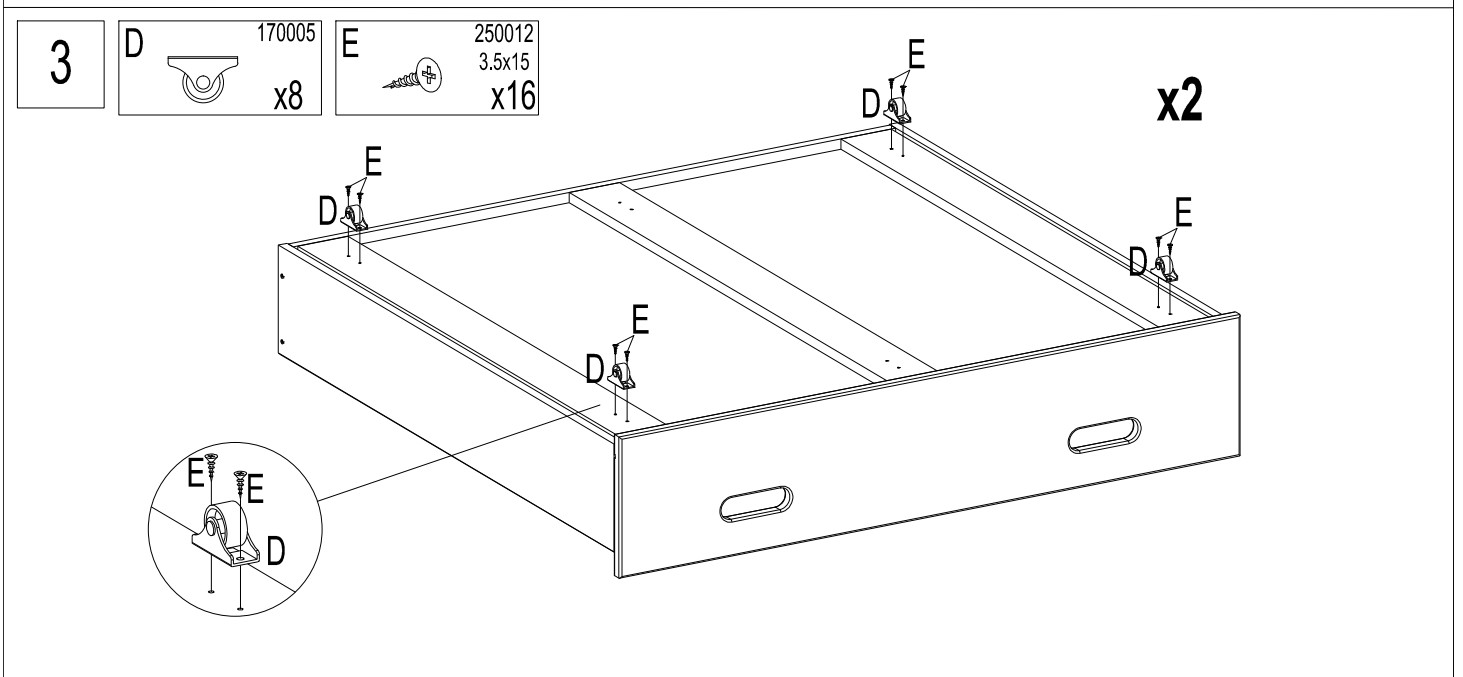

90 min

EAC

x2

No	Size/MaB (mm)	Qty	✓	No	Size/MaB (mm)	Qty	✓
1	988x207x18	2		5	908x80x15	6	
2	925x160x14	2		6	967x917x3	2	
3	925x160x14	2		7	850x50x15	2	
4	958x160x14	2		8	142x30x20	2	

4

G 250021
3.5x30
x6

H 250045
4x45
x4