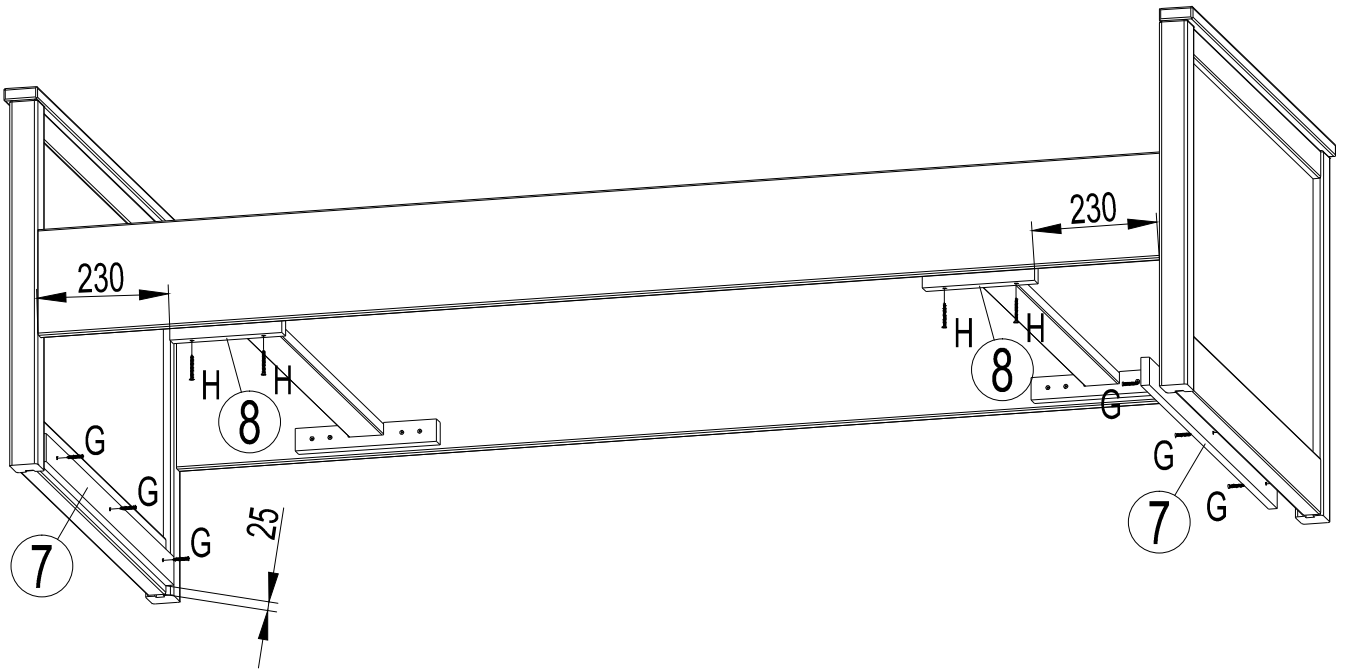

90 min

EAC

x2

No	Size/MaB (mm)	Qty	✓	No	Size/MaB (mm)	Qty	✓
1	988x207x18	2		5	908x80x15	6	
2	925x160x14	2		6	967x917x3	2	
3	925x160x14	2		7	850x50x15	2	
4	958x160x14	2		8	142x30x20	2	

4

G 250021
3.5x30
x6

H 250045
4x45
x4