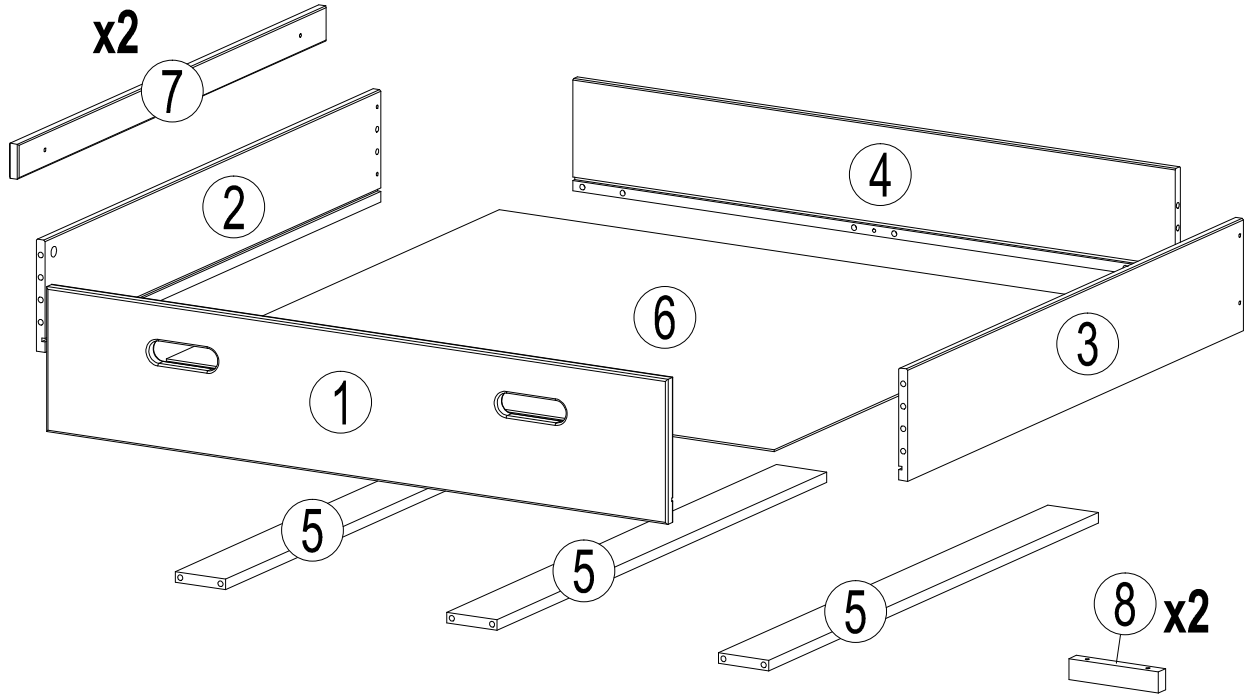

90 min

EAC

x2

No	Size/MaB (mm)	Qty	✓	No	Size/MaB (mm)	Qty	✓
1	988x207x18	2		5	908x80x15	6	
2	925x160x14	2		6	967x917x3	2	
3	925x160x14	2		7	850x50x15	2	
4	958x160x14	2		8	142x30x20	2	

4

G 250021
3.5x30
x6

H 250045
4x45
x4